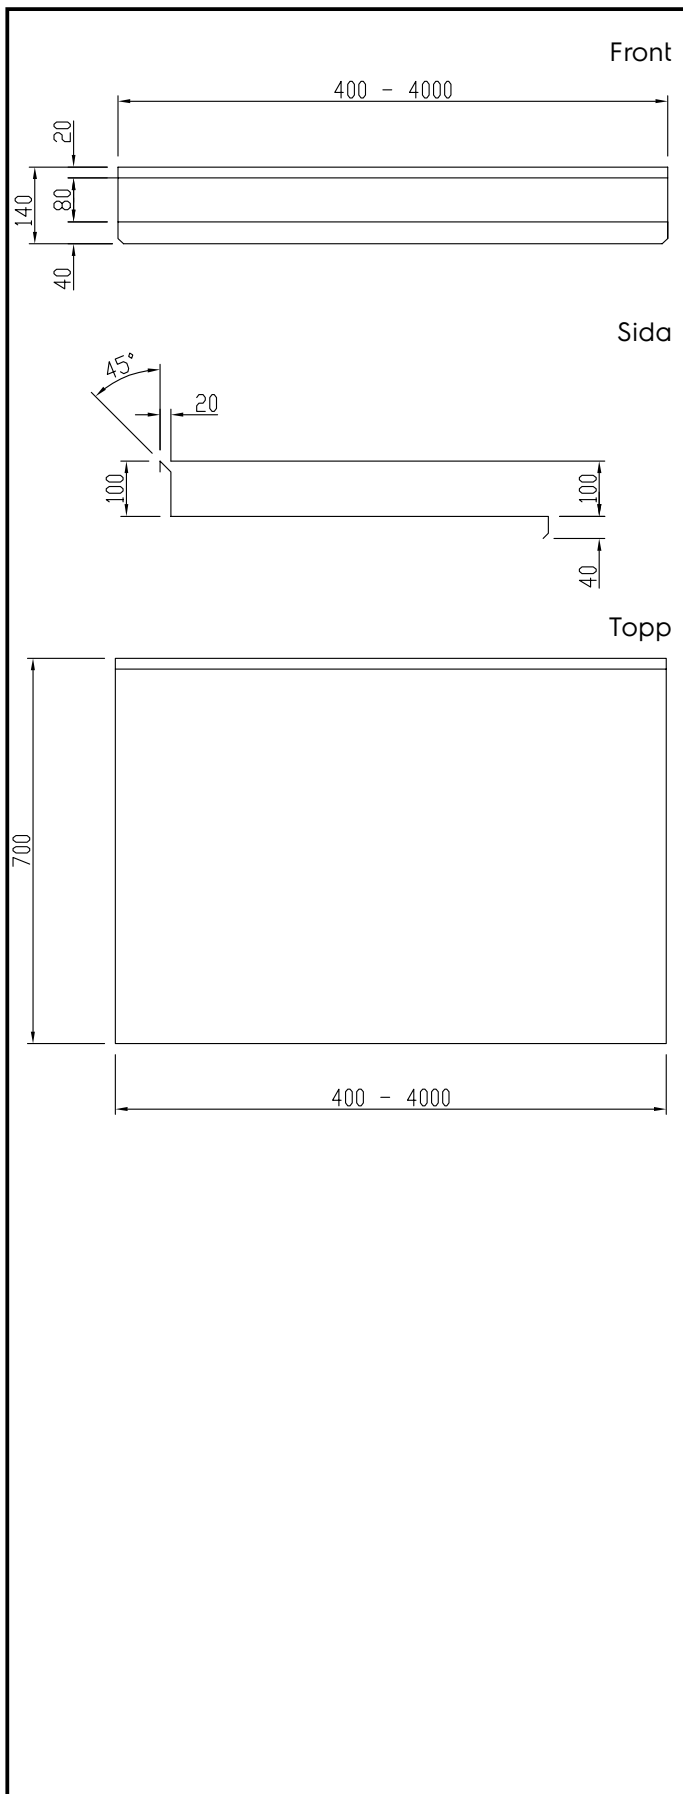

Viktig information

Yttermått, bredd 121132 (TPLA6A)	600 mm
Yttermått, djup	700 mm
Yttermått, höjd	140 mm
Upprätt mått, höjd	100 mm
Upprätt mått, radie	90°
Bänkskiva tjocklek	40 mm
Nettovikt:	21 kg